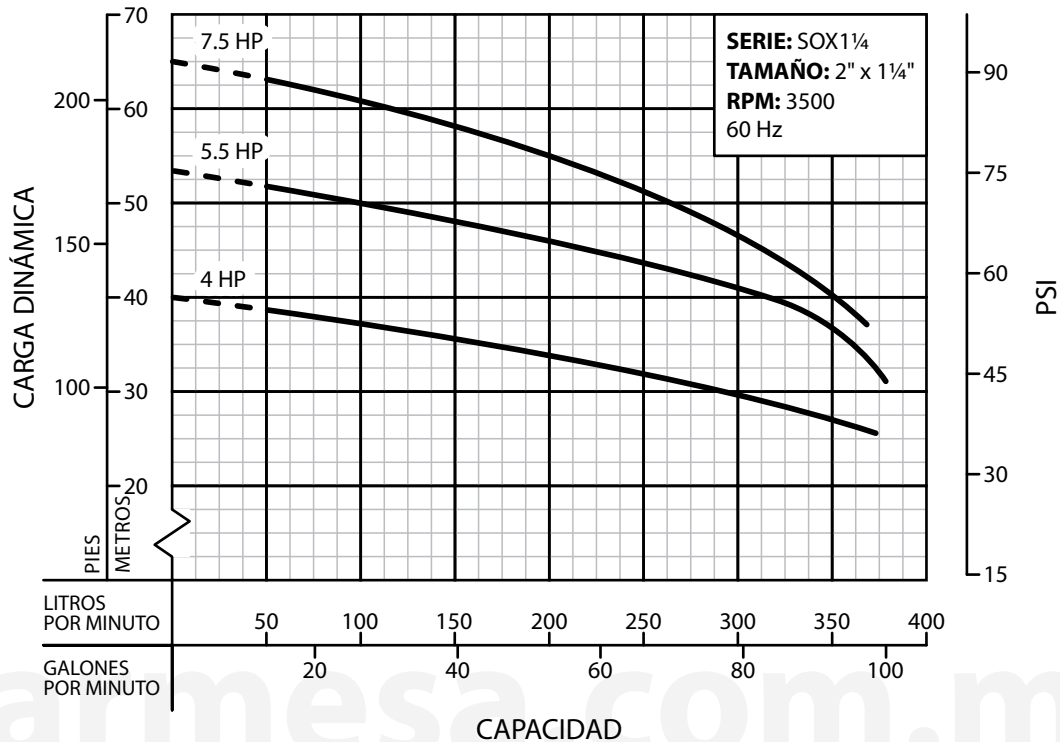

Barnes de México, S.A. de C.V.
D. Ladrón de Guevara 302 ote. C.P. 64500 Monterrey N.L. México
(81) 8863-3737 • (81) 8351-3737 • fax (81) 8331-1777
ventas@barnes.com.mx
www.barmesa.com.mx