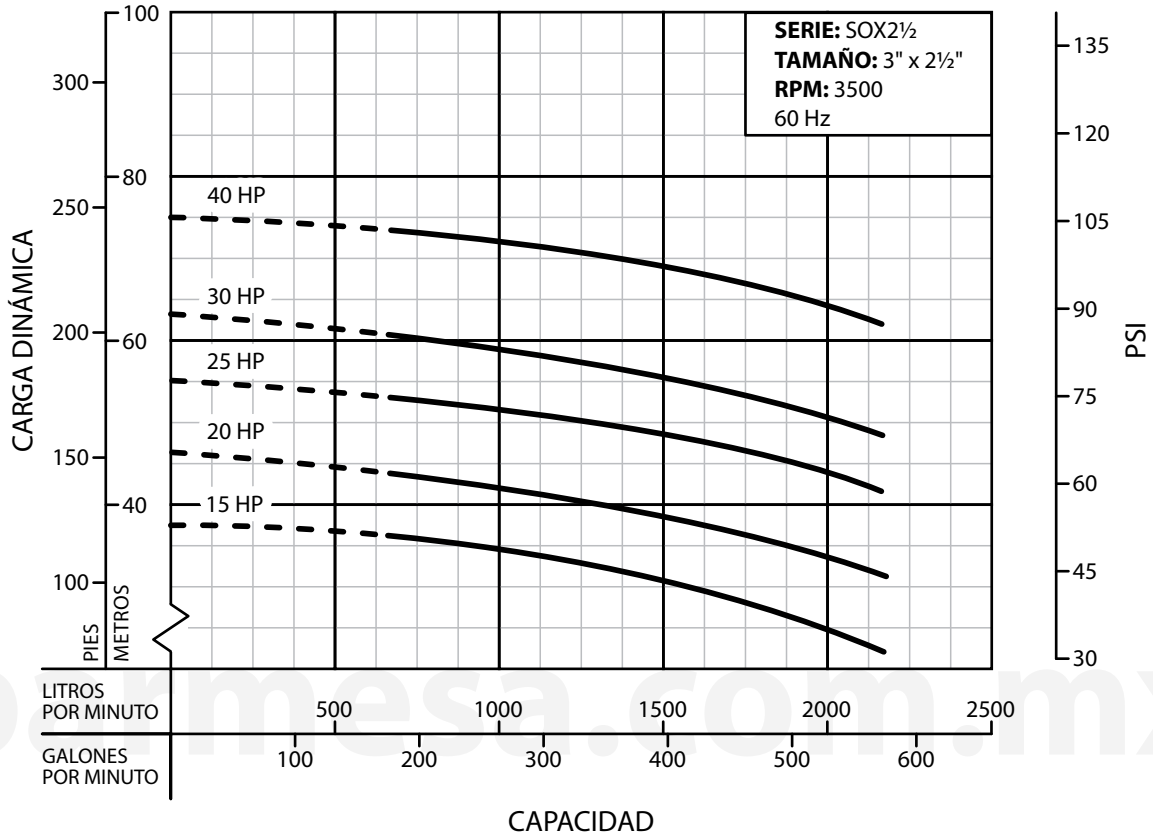

Barnes de México, S.A. de C.V.
D. Ladrón de Guevara 302 ote. C.P. 64500 Monterrey N.L. México
(81) 8863-3737 • (81) 8351-3737 • fax (81) 8331-1777
ventas@barnes.com.mx
www.barmesa.com.mx