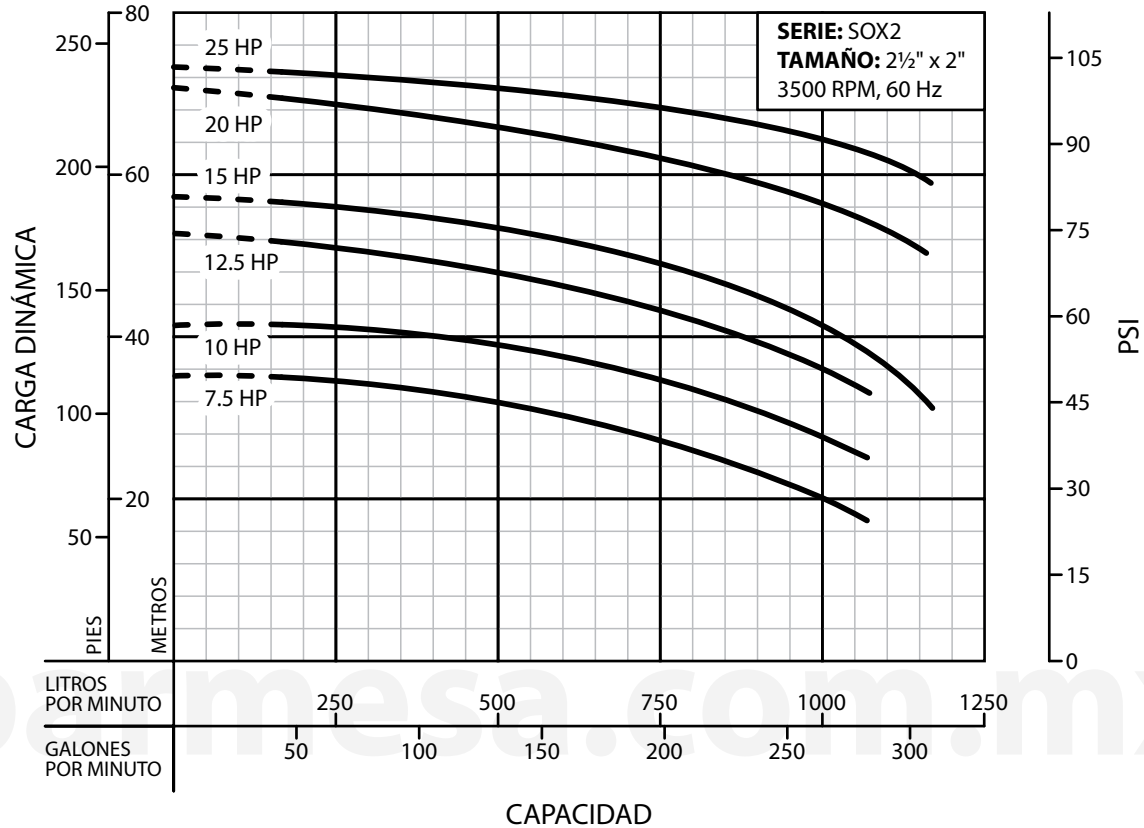

Barnes de México, S.A. de C.V.
D. Ladrón de Guevara 302 ote. C.P. 64500 Monterrey N.L. México
(81) 8863-3737 • (81) 8351-3737 • fax (81) 8331-1777
ventas@barnes.com.mx
www.barmesa.com.mx