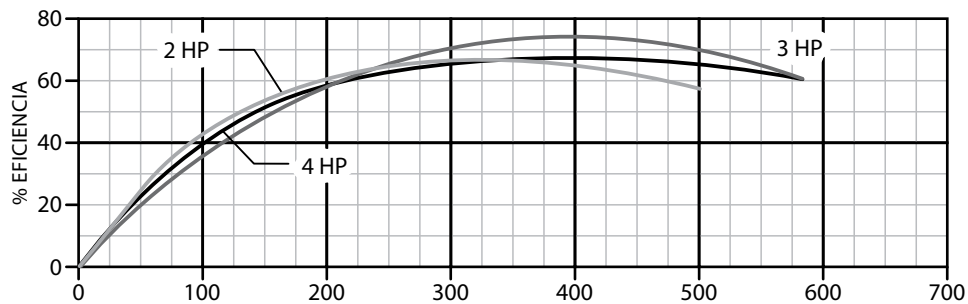

Equipos
de Bombeo

Barmesa[®]

CURVAS DE RENDIMIENTO

Bomba Centrífuga en Acero

Inoxidable 304

Serie **SOX**

Barnes de México, S.A. de C.V.

D. Ladrón de Guevara 302 ote. C.P. 64500 Monterrey N.L. México