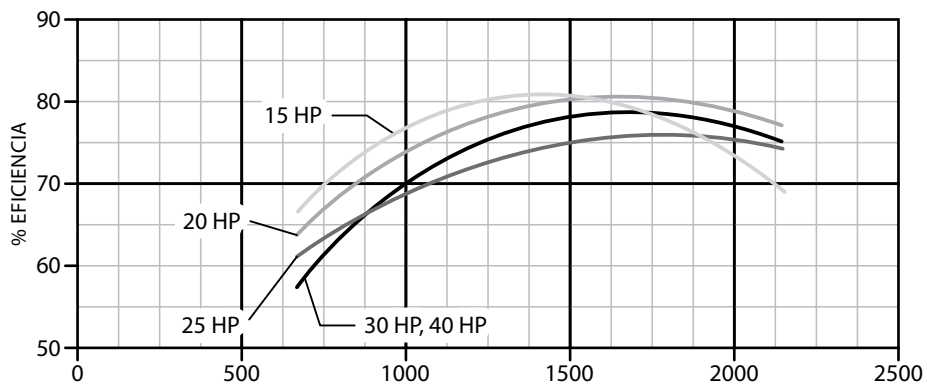

Barnes de México, S.A. de C.V.
D. Ladrón de Guevara 302 ote. C.P. 64500 Monterrey N.L. México
(81) 8863-3737 • (81) 8351-3737 • fax (81) 8331-1777
ventas@barnes.com.mx
www.barmesa.com.mx