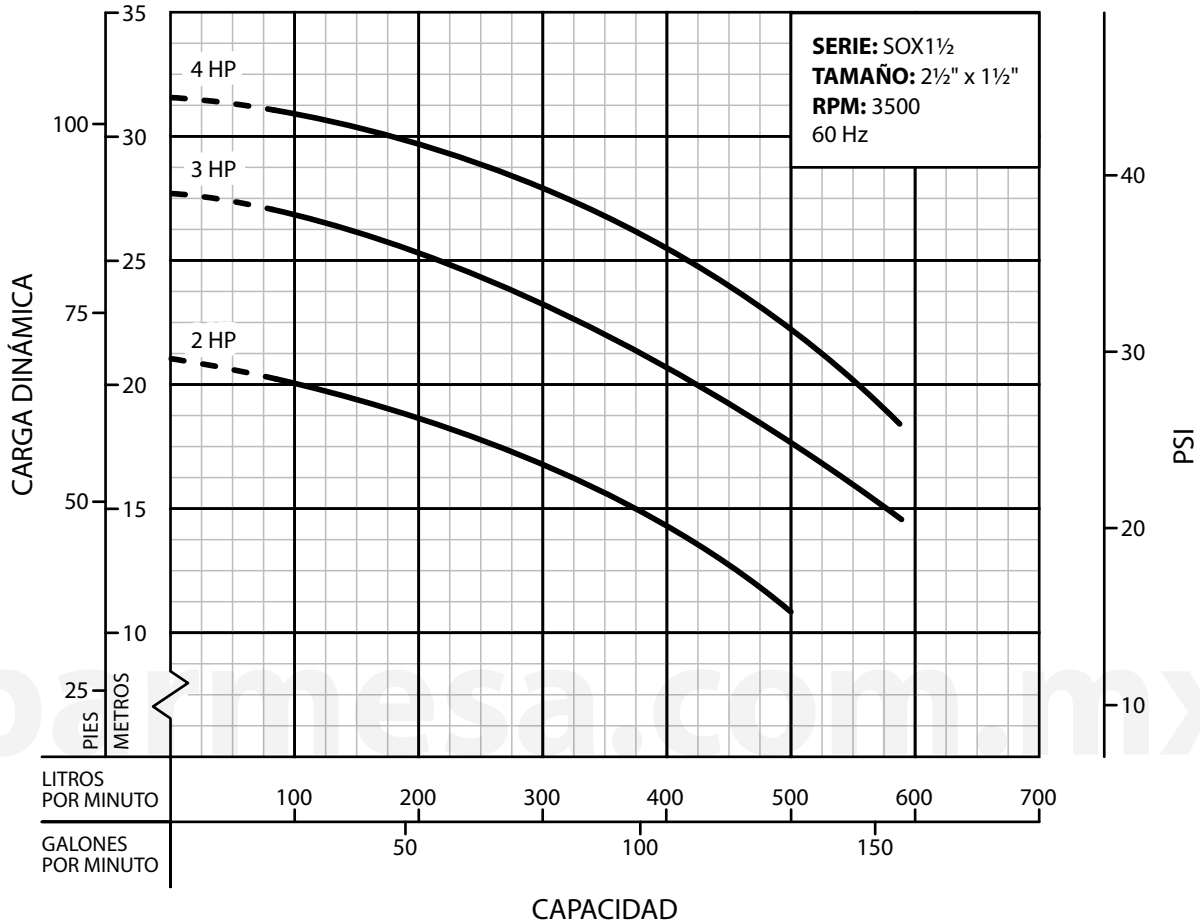

Equipos
de Bombeo

Barmesa®

CURVAS DE RENDIMIENTO

Bomba Centrífuga en Acero

Inoxidable 304

Serie **SOX**

Barnes de México, S.A. de C.V.

D. Ladrón de Guevara 302 ote. C.P. 64500 Monterrey N.L. México

(81) 8863-3737 • (81) 8351-3737 • fax (81) 8331-1777

ventas@barnes.com.mx

www.barmesa.com.mx